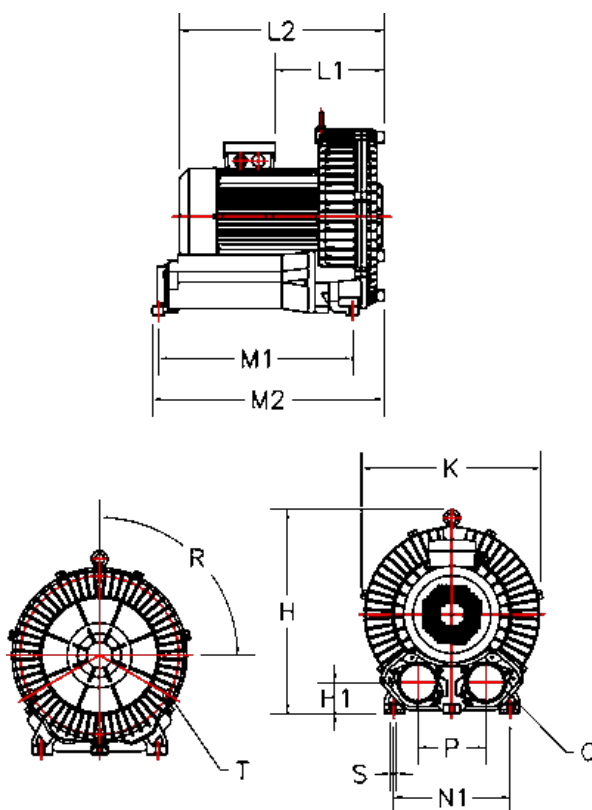

Varenummer: 2761032907511
 Beskrivelse: KLEEblower KB329 0,75/0,85 kW
 3x230/400V 50/60Hz Enkeltkammer

Mål

H = 301	N1 = 225
H1 = 45	P = 115
K = 285	Q = 2-PF 1 1/2" (NPT 1 1/2")
L1 = 111	R (grader) = 3x120
L2 = 264	S = 4 x Ø12
M1 = 90	Støjniveau dB 50/60Hz = 63/64
M2 = 265	T = 3 - M6X1 - 15 dyb
N = 257	